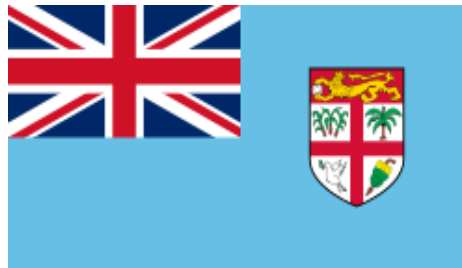

Land: Fiji
Route: Amsterdam - Suva
Afstand: 16.190 kilometer

K I L O M E T E R S L E Z E N